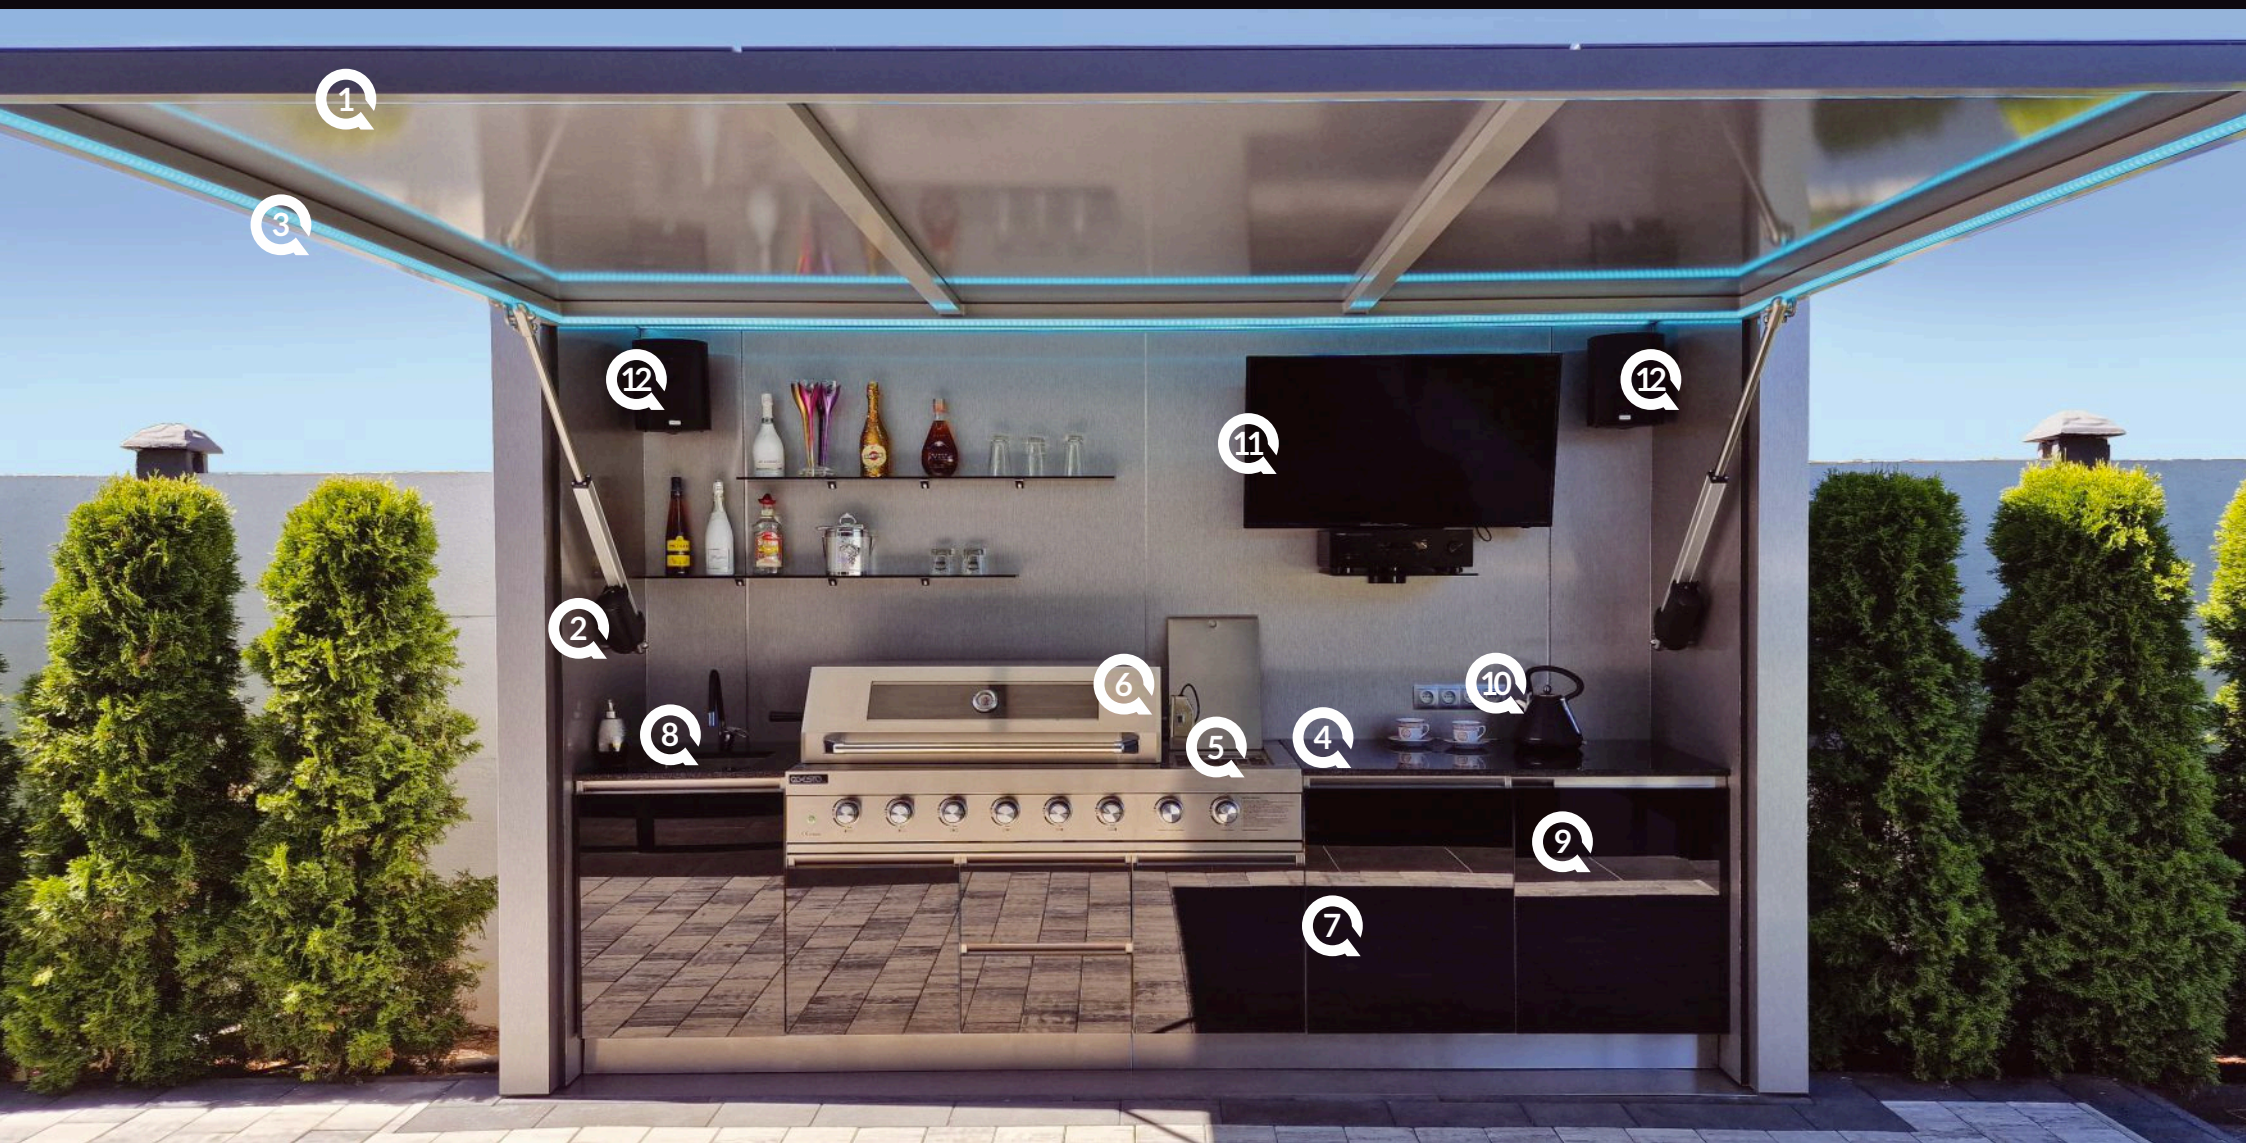

*Vous avez tout
à portée de main.*